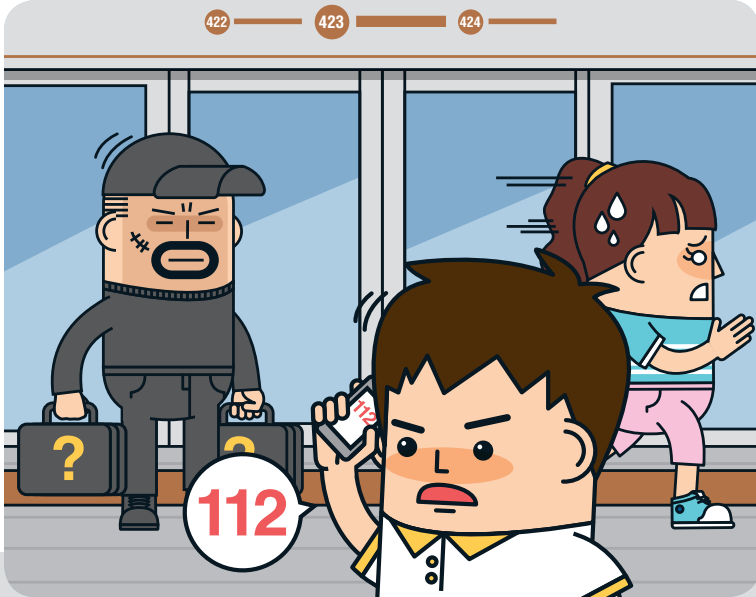

## 다중이용시설 신변안전

많은 사람들이 이용하는 시설에서 특별히 유의

- 1 쇼핑몰, 공항, 기차역 등 많은 사람들이 이용하는 시설은 테러 목표가 되기 쉬우므로 방문시 특별히 유의
- 2 특정 장소에서 수상한 행동을 목격하거나 이상한 느낌을 받는 경우 신속히 대피하여 신고
- 3 비상구나 대피소 위치를 눈여겨보고 미리 파악