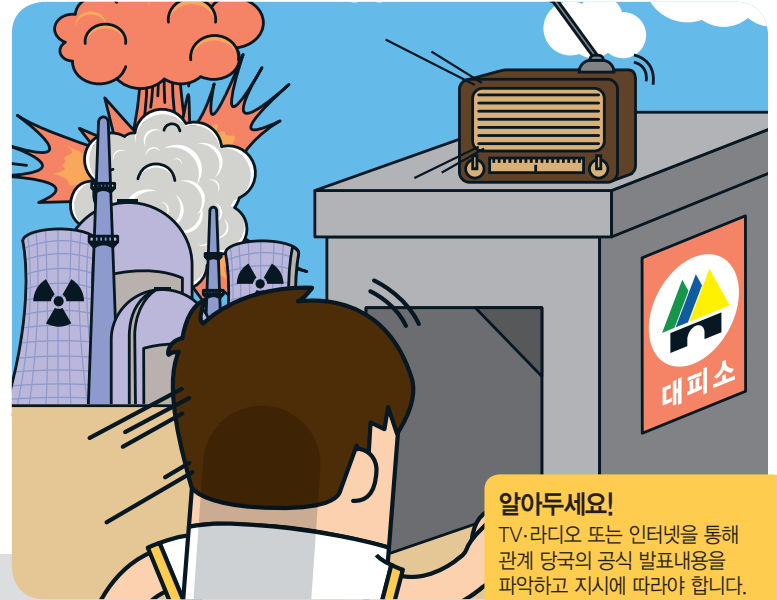

방사능 테러

테러로 인해 방사성 물질에 노출 · 오염이 의심될 때

알아두세요!

TV·라디오 또는 인터넷을 통해 관계 당국의 공식 발표내용을 파악하고 지시에 따라야 합니다.

1. 1 원자력 시설, 방사성 물질 이용시설에 대한 테러발생시 신속히 현재 위치에서 탈출
2. 2 즉시 지하대피소나 엄폐물을 찾아 몸을 숨김
3. 3 대규모 오염환자 발생시 방사선 비상 진료기관의 현장 대응 지시에 따라 이동